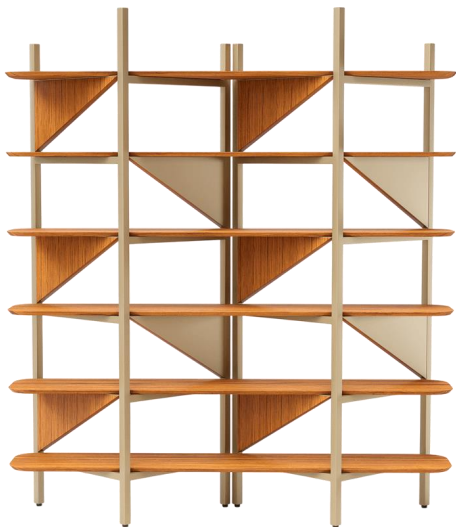

ESTANTE
NATIVA

COLEÇÃO BRASIL

BRETON

POR:
Choque Design

ESTANTE
NATIVA

BRETON

ESTANTE NATIVA

ESTANTE
NATIVA

BRETON

ESTANTE NATIVA

ESTANTE
NATIVA

BRETON

ESTANTE NATIVA

GARANTIA: 1 ano

EMBALAGEM: O produto é embalado em papelão, com bordas e cantos protegidos com cantoneiras de polietileno e envolto em filme plástico.

ESTANTE
NATIVA

BRETON

ESTANTE
NATIVA

BRETON

 Divisórias triangulares e prateleiras em MDF, com acabamento em revestimento de lâmina de madeira ou laqueado. Estrutura em alumínio com acabamento em lâmina de madeira ou laca.