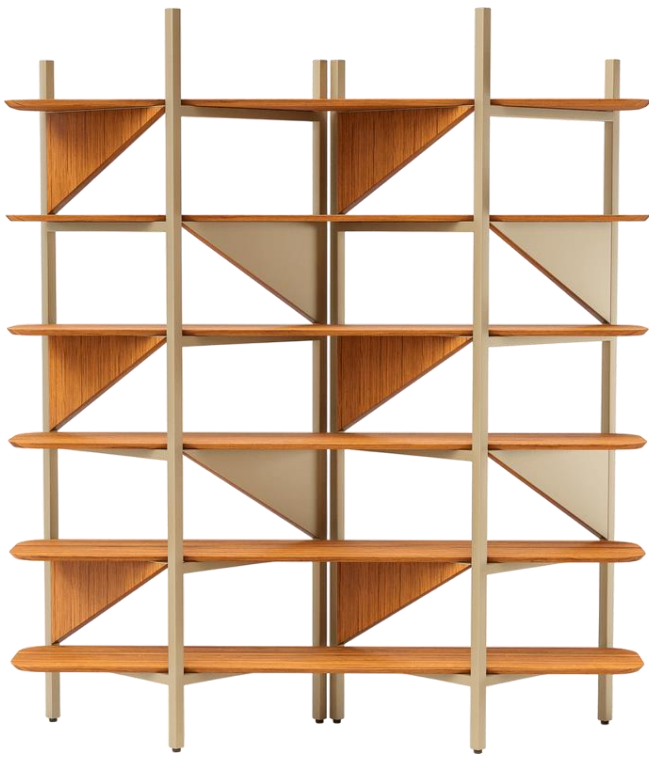

ESTANTE
NATIVA

COLEÇÃO BRASIL

BRETON

POR:
Choque Design

ESTANTE
NATIVA

BRETON

ESTANTE NATIVA

ESTANTE
NATIVA

BRETON

ESTANTE NATIVA

ESTANTE
NATIVA

BRETON

ESTANTE NATIVA

GARANTIA: 1 ano

EMBALAGEM: O produto é embalado em papelão, com bordas e cantos protegidos com cantoneiras de polietileno e envolto em filme plástico.

ESTANTE
NATIVA

BRETON

ESTANTE
NATIVA

BRETON

 Divisórias triangulares e prateleiras em MDF, com acabamento em revestimento de lâmina de madeira ou laqueado. Estrutura em alumínio com acabamento em lâmina de madeira ou laca.