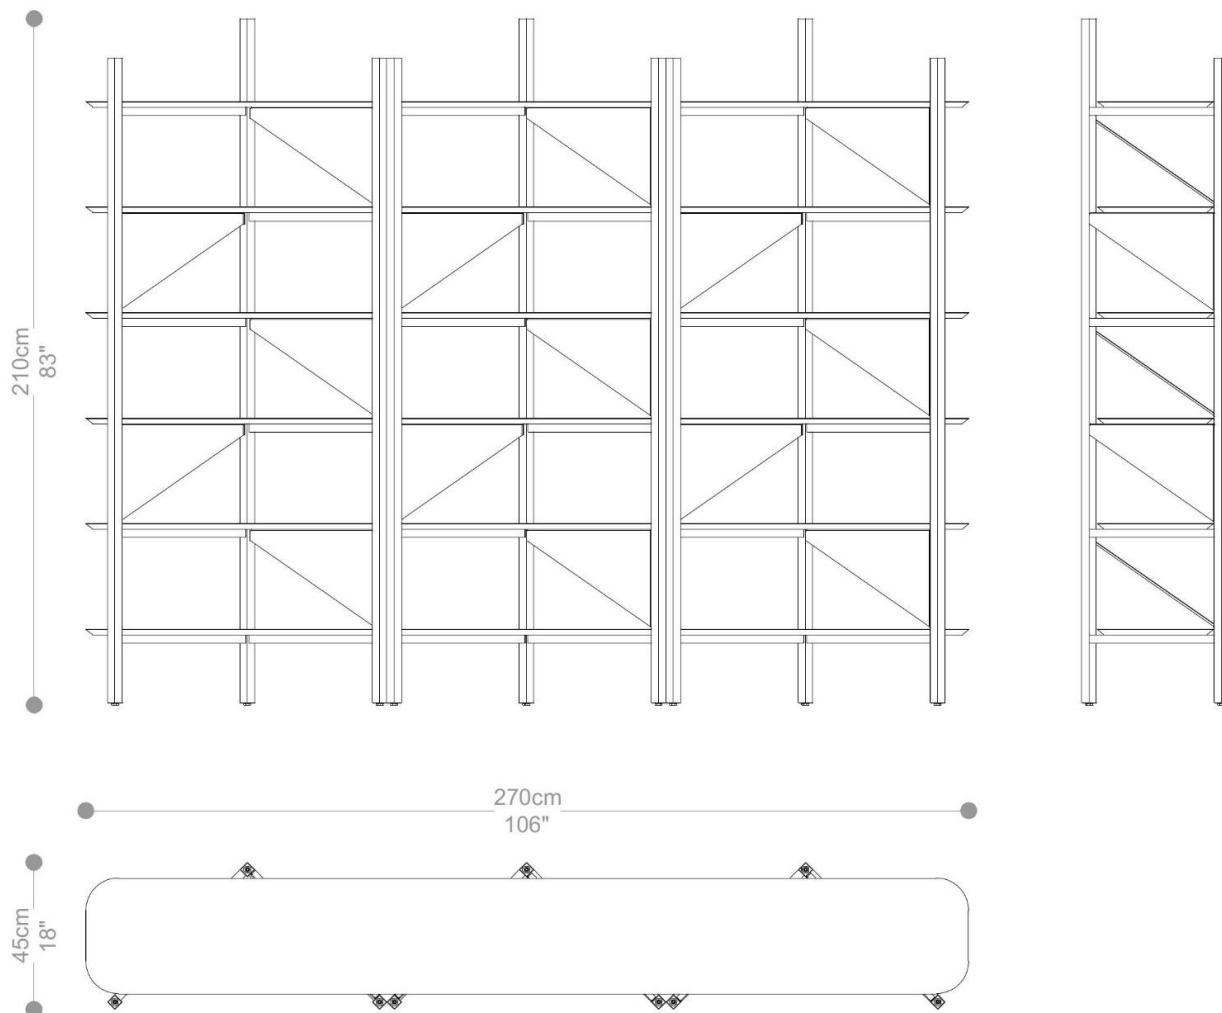

BRETON

ESTANTE NATIVA

ESTANTE
NATIVA

BRETON

ESTANTE NATIVA

GARANTIA: 1 ano

EMBALAGEM: O produto é embalado em papelão, com bordas e cantos protegidos com cantoneiras de polietileno e envolto em filme plástico.

ESTANTE
NATIVA

BRETON

ESTANTE
NATIVA

BRETON

 Divisórias triangulares e prateleiras em MDF, com acabamento em revestimento de lâmina de madeira ou laqueado. Estrutura em alumínio com acabamento em lâmina de madeira ou laca.