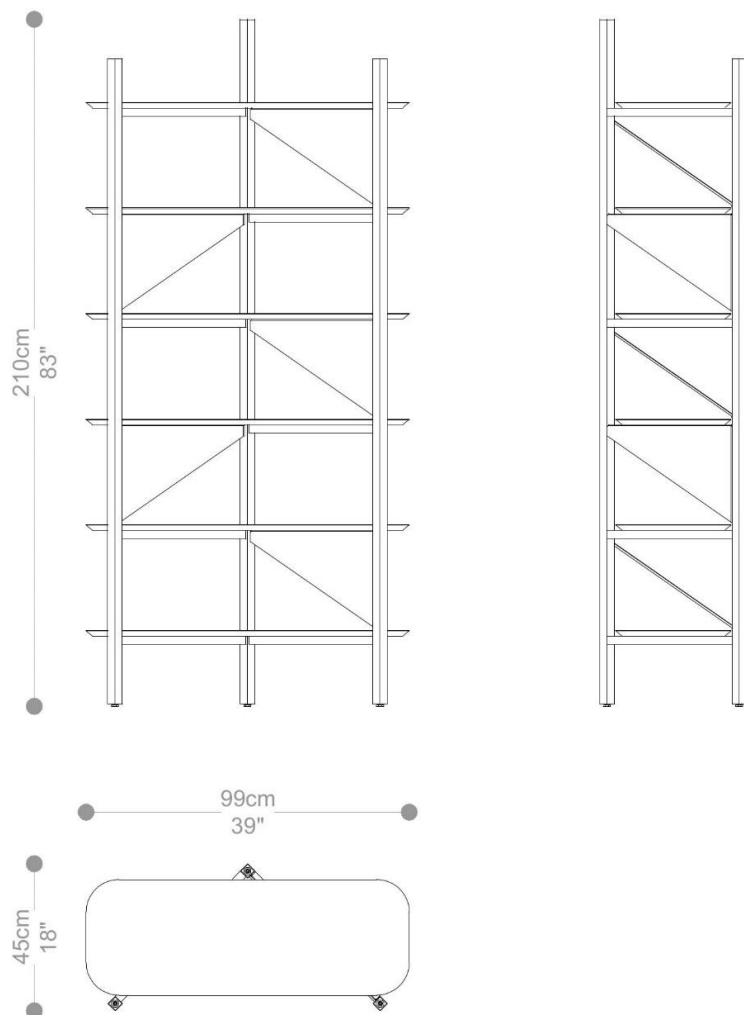

ESTANTE NATIVA

ESTANTE
NATIVA

BRETON