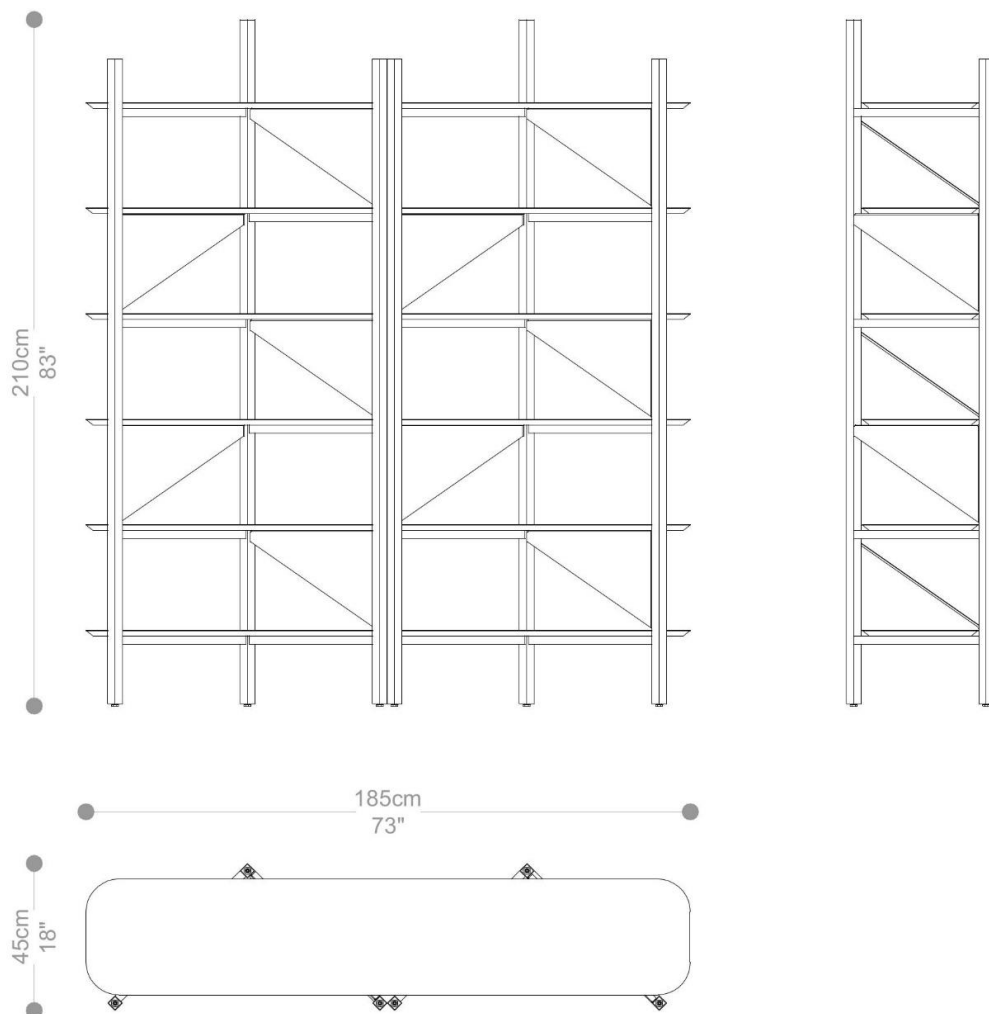

ESTANTE
NATIVA

COLEÇÃO BRASIL

BRETON

POR:
Choque Design

ESTANTE
NATIVA

BRETON

ESTANTE NATIVA

ESTANTE
NATIVA

BRETON

ESTANTE NATIVA

ESTANTE
NATIVA

BRETON

ESTANTE NATIVA

GARANTIA: 1 ano

EMBALAGEM: O produto é embalado em papelão, com bordas e cantos protegidos com cantoneiras de polietileno e envolto em filme plástico.

ESTANTE
NATIVA

BRETON

ESTANTE
NATIVA

BRETON

 Divisórias triangulares e prateleiras em MDF, com acabamento em revestimento de lâmina de madeira ou laqueado. Estrutura em alumínio com acabamento em lâmina de madeira ou laca.